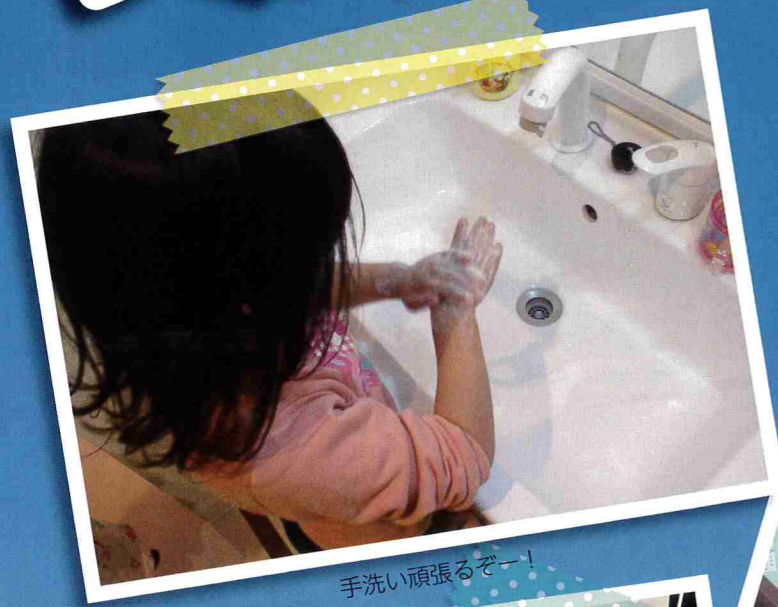

HP : <http://st-joseph.christ-roi.info/>

もくじ

新型コロナウイルスに負けないぞ!.....	2・3
ヨゼフのイベント.....	4・5
新人職員ごあいさつ.....	6・7
お知らせ.....	8

新型コロナウイルスに 負けなぞ!

猛威を振るう新型コロナウイルスの影響で、子どもたちも学校が休校になり、入学式・始業式も延期に…地域の公園や公共施設も閉鎖され、子どもたちも遊びに出掛けられないストレスと毎日戦っています。そんな中でも、施設のなかでできることを、日々探しながら、元気に過ごす子どもたちの様子をご覧いただけたらと思います。